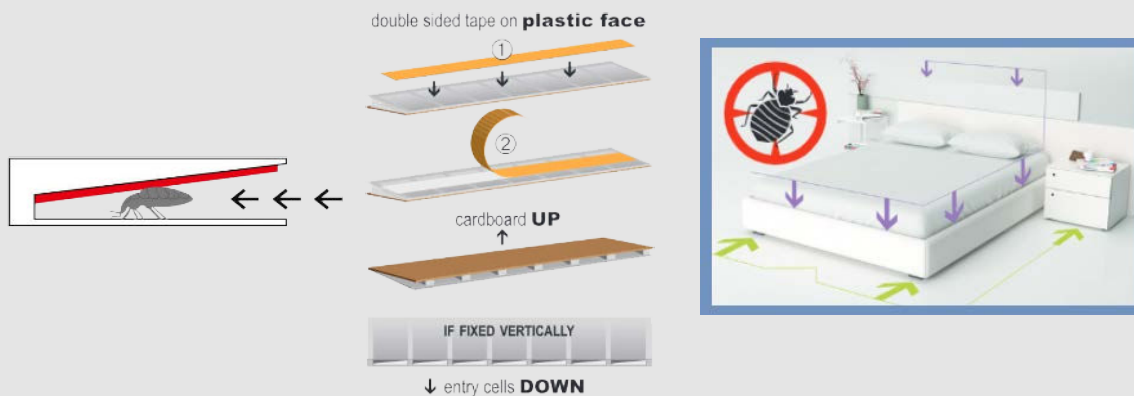

ARMOSA SAS

209-217 Avenue de la République
Parc de la Croisée, B1/B2
93800 Épinay-Sur-Seine - France

T. 01 39 89 85 86

M. info-3d@armosa.eu
MAJEB0421

F. 01 39 89 86 44

W. www.armosa.eu

ARMOSA